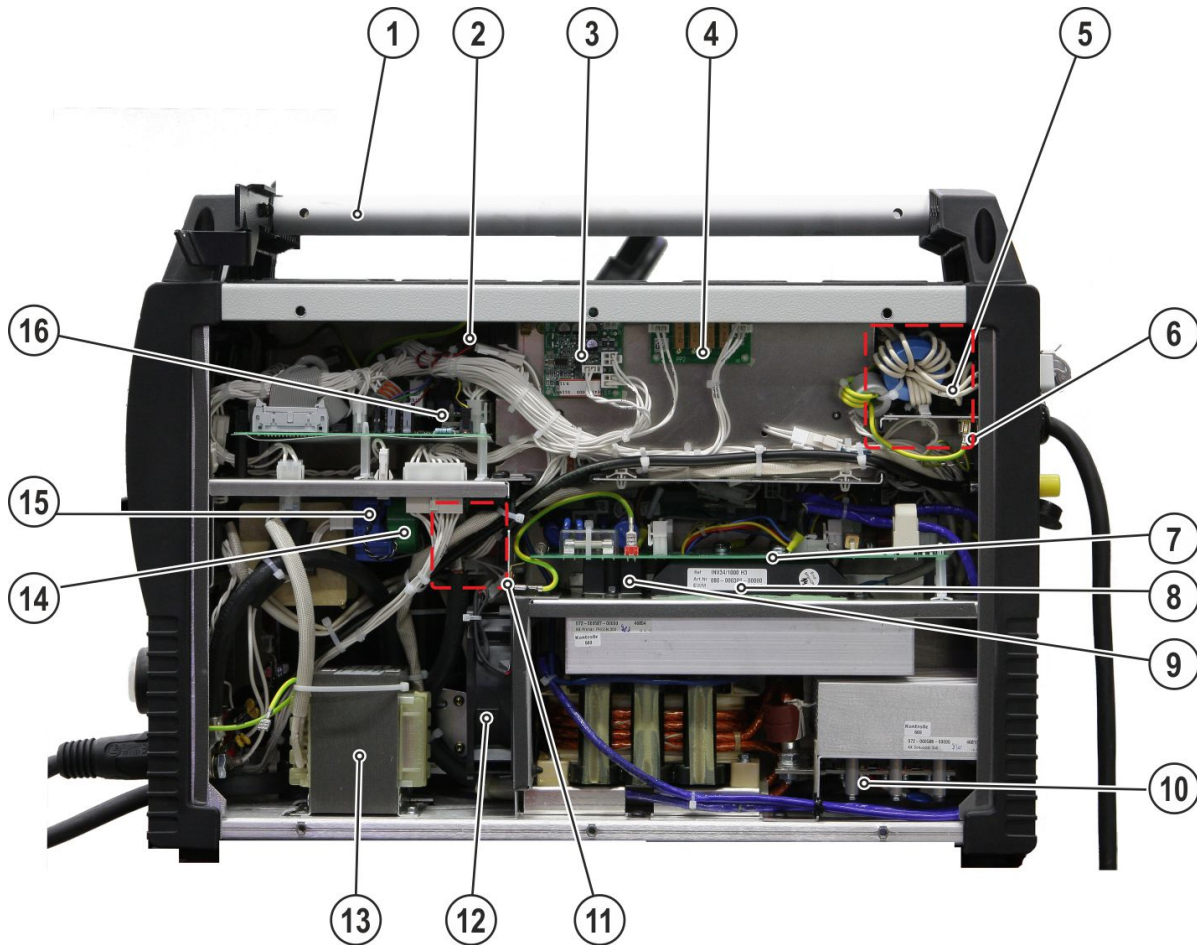

090-005237-00502

Taurus 355 Basic ТКМ > Правая сторона

WE ARE WELDING

Pos.	Order number	Name	Type	Items per unit
1	094-015839-00001	Ручка для переноски	RG/D30X1,5X518	1 stk
2	094-017568-00000	Вентилятор/упаковка кабеля	60X15/24V/0,52 M3/MIN	1 stk
3	040-000940-00000	Печатная плата токового реле	IGRO-PE	1 stk
4	040-000954-00000	Печатная плата устройства Р	PP2	1 stk
5	072-000476-00000	Трансформатор тока насыще	Q77/400/030/L5	1 stk
6	040-000844-00000	Плата	VB301	1 stk
7	040-000843-00000	Плата	PS301	1 stk
8	080-000309-00000	Силовой выключатель	INV34/1000	1 stk
9	064-000844-10016	Входной мост	B6 82/16	1 stk
10	044-002601-10001	Диод	STTH200F04TV1/ISOTOP	10 stk
11	040-000733-LR000	Плата	LDC3	-
12	094-007861-10002	Вентилятор/упаковка кабеля	24V DC, NMB 4715KL 05W-B4	1 stk
13	094-014826-00001	Трансформатор	EI96C/175VA/400-230-42-25-2	1 stk
14	072-000476-00000	Трансформатор тока насыще	Q77/400/030/L5	1 stk
15	044-004138-10000	Преобразователь тока	LF 305-S/SP10	1 stk
16	040-000939-EL058	Плата	M600 VB INV355A TAURUS B	1 stk

17.06.2020