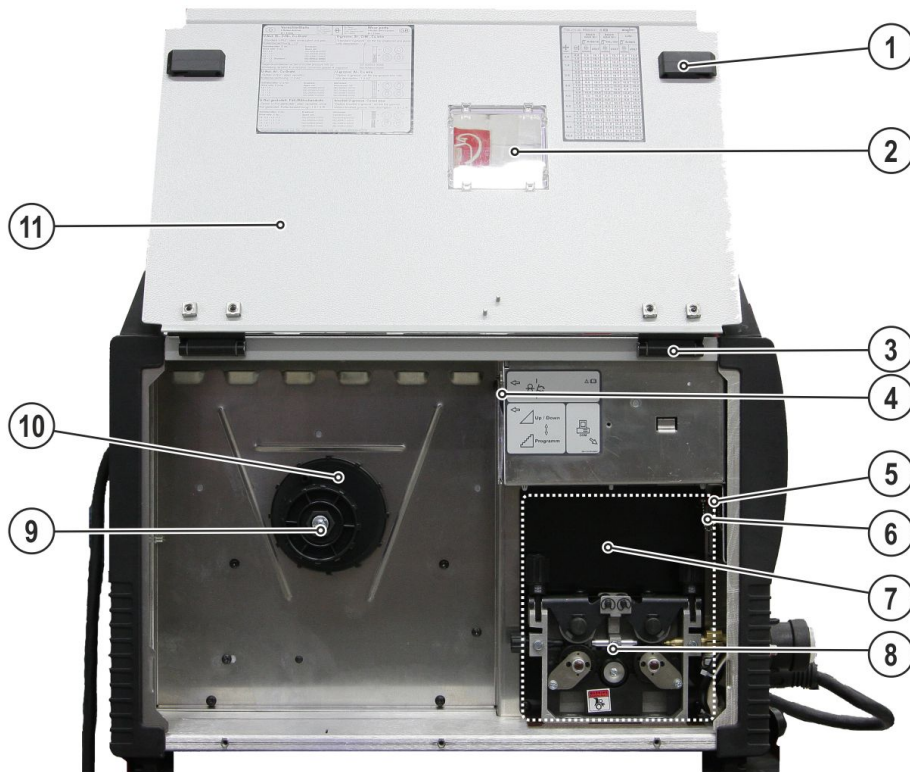

17.06.2020

090-005237-00502

Taurus 355 Basic ТКМ > Левая сторона

WE ARE WELDING

Pos.	Order number	Name	Type	Items per unit
1	094-000594-00000	Защёлкивающаяся крышка	Recessed grip	2 stk
2	094-009170-00000	Окно обзора с уплотнителем	S110X110	1 stk
3	094-015652-00000	Шарнир	SSL 4-330SL 180°	1 stk
4	094-003313-10000	Предохранитель-автомат	CIRCUIT BREAKER 4A	1 stk
5	094-015683-00001	Переходник	AP225X182X3	1 stk
6	094-011896-00000	Гнездо подключения/упаковк	DSUB/9X0.08QMM/AWG28 45	1 stk
6	094-011970-00000	Защитный кожух	CAP/DSUB/9POL	5 stk
7	092-003997-E0000	Двигатель	MOTOR 42V DC WF4G/37	1 stk
8	092-002403-E0000	Привод устройства подачи п	WF4G/37 4-ROLLEN ANTRIEE	1 stk
9	094-000346-00004	Отсек для катушки с проволо	SH complete	1 stk
10	094-015517-00000	Плёночная наклейка	KLF-SCHUTZ	5 stk
11	094-020076-00500	Корпус, левая сторона	BSGL549X365,1X8,2	1 stk