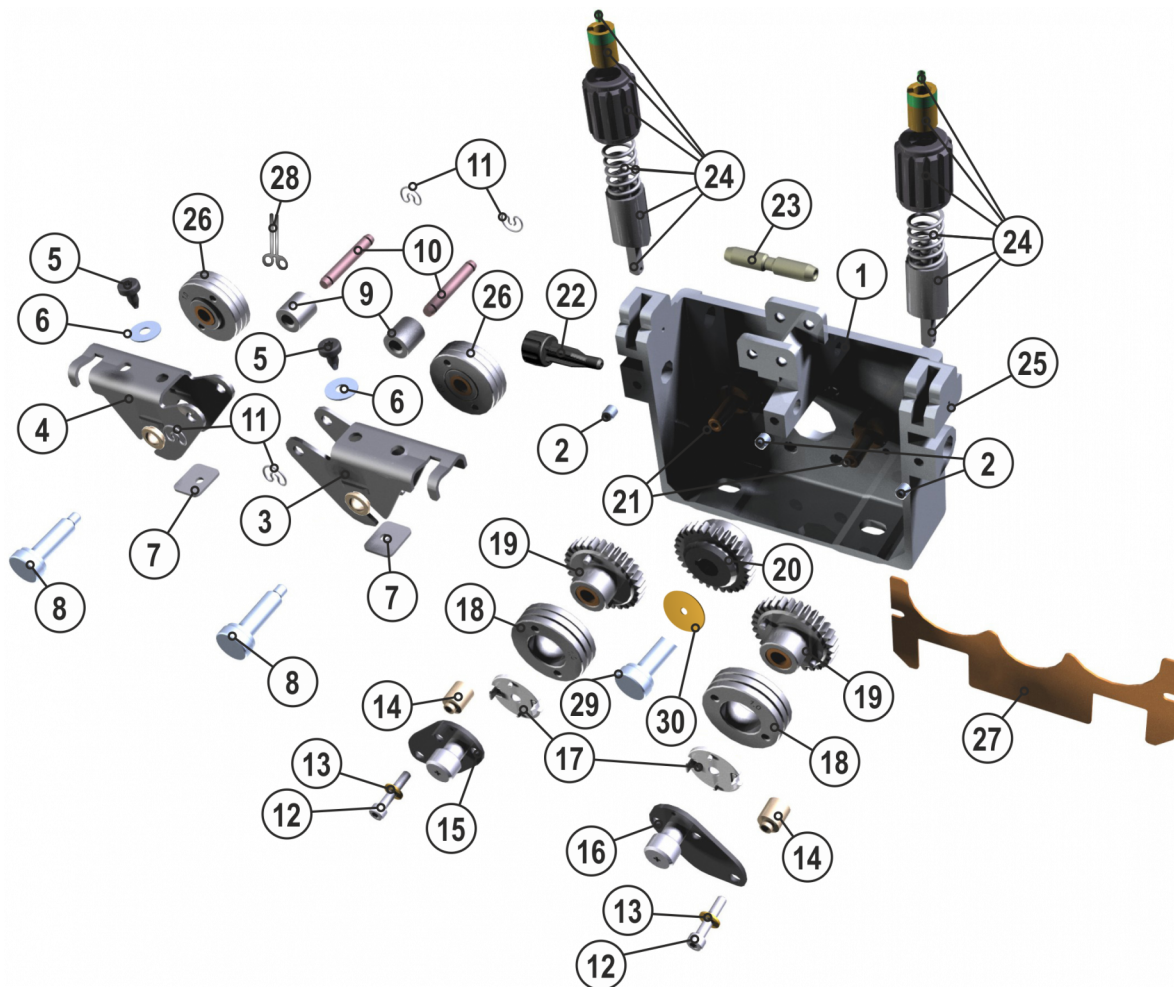

17.06.2020

Правая сторона > 040-000883-E0500 M3.75
TAURUS BASIC CONTROL

Pos.	Order number	Name	Type	Items per unit
1	074-000234-00000	Ручка потенциометра	KNOB 31MM	10 stk
1	094-015042-00001	Ручка потенциометра/крышка	KNOB COVER 31MM	10 stk
1	044-002502-E0015	Ручка	ENCODER / 30POS / 1,5NCM	1 stk
2	074-000315-00000	Ручка потенциометра	KNOB 23MM	10 stk
2	094-015043-00001	Ручка потенциометра/крышка	KNOB COVER 23MM	10 stk
2	044-002502-E0015	Ручка	ENCODER / 30POS / 1,5NCM	1 stk

Правая сторона > 092-002403-E0000 WF4G/37
4-ROLLEN ANTRIEB

Pos.	Order number	Name	Type	Items per unit
0	092-002403-E0000	Привод устройства подачи пр	WF4G/37 4-ROLLEN ANTRIEB	1 stk
1	094-006257-00000	Унифицированный узел прив	Base unit four roller	1 stk
2	094-006258-00000	Болт	M6X14MM	1 stk
3	092-001068-00000	Прижимной рычаг	Contact pressure unit, right	1 stk
4	092-001067-00000	Прижимной рычаг	Contact pressure unit, left	1 stk
5	094-015134-00000	Болт	M5X10/KOMBITORX PLUS T2	50 stk
6	064-000751-00000	Тарельчатая пружина	M5/DIN2093/FORM A	100 stk
7	094-013268-00000	Квадратная гайка	BM	10 stk
8	094-013178-00002	Ось нажимного кронштейна	AR M5 02	1 stk
9	094-006267-00000	Распорная трубка	Spacer tube contact pressure	20 stk
10	094-008364-00000	Ось нажимного кронштейна	Contact press. arm axle shaft	20 stk
11	094-008363-00000	Болт	Retain. screw wire feed roll	20 stk
12	094-012012-00000	Винт с цилиндрической голов	M4X20/DIN912/8.8/VERZINKT	100 stk
13	044-001303-00000	Подкладная шайба	M4 DIN125	100 stk
14	094-013149-00002	Распорная втулка	RD/D10X12,8	4 stk
15	092-002472-00001	Крепление ролика механизма	BHDL37X41	1 stk
16	092-002471-00001	Крепление ролика механизма	BHDR37X41	1 stk
17	094-013053-00000	Регулировочная шайба, пласт	KSA D25	10 stk