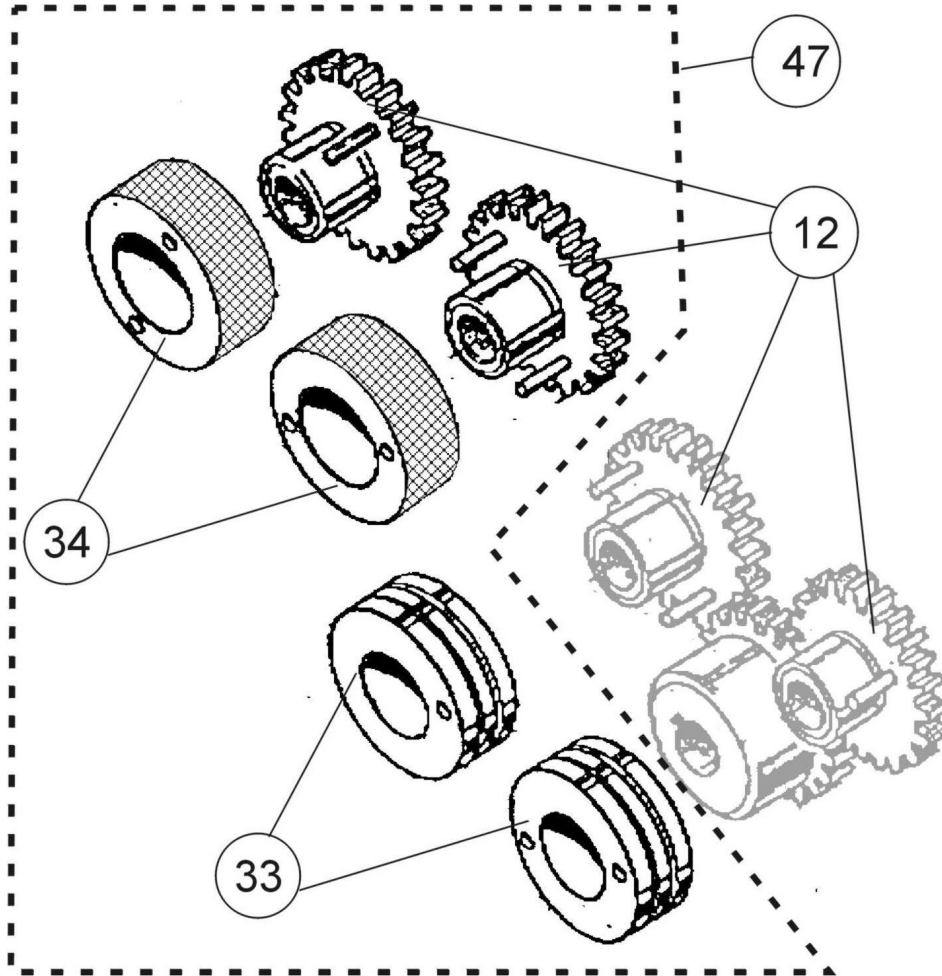

092-002403-E0000 WF4G/37 4-ROLLEN ANTRIEB

> Ролики механизма подачи порошковой проволоки

Pos.	Order number	Name	Type	Items per unit
12	094-005232-00000	Крепление приводных роликов	Drive roller retainer	1 stk
12	094-005232-00000	Крепление приводных роликов	Drive roller retainer	1 stk
33	092-000834-00000	Комплект приводных роликов	ROE 2DR4R 0.8/0.9+0.8/0.9	1 VE
33	092-000835-00000	Комплект приводных роликов	ROE 2DR4R 1.0/1.2+1.4/1.6	1 VE
33	092-000836-00000	Комплект приводных роликов	ROE 2DR4R 1.4/1.6+2.0/2.4	1 VE
33	092-000837-00000	Комплект приводных роликов	ROE 2DR4R 2.8+3.2	1 VE
33	092-000834-00000	Комплект приводных роликов	ROE 2DR4R 0.8/0.9+0.8/0.9	1 VE
33	092-000835-00000	Комплект приводных роликов	ROE 2DR4R 1.0/1.2+1.4/1.6	1 VE
33	092-000836-00000	Комплект приводных роликов	ROE 2DR4R 1.4/1.6+2.0/2.4	1 VE
33	092-000837-00000	Комплект приводных роликов	ROE 2DR4R 2.8+3.2	1 VE
34	092-000838-00000	Прижимные ролики для порошковой проволоки	ROE 2GR4R	1 VE
34	092-000838-00000	Прижимные ролики для порошковой проволоки	ROE 2GR4R	1 VE
47	092-000830-00000	Комплект для переоснащения	URUE ROE 2DR4R 0.8/0.9+0.8/0.9	1 VE
47	092-000831-00000	Комплект для переоснащения	URUE ROE 2DR4R 1.0/1.2+1.4/1.6	1 VE
47	092-000832-00000	Комплект для переоснащения	URUE ROE 2DR4R 1.4/1.6+2.0/2.4	1 stk
47	092-000833-00000	Комплект для переоснащения	URUE ROE 2DR4R 2.8+3.2	1 stk
47	092-000830-00000	Комплект для переоснащения	URUE ROE 2DR4R 0.8/0.9+0.8/0.9	1 VE
47	092-000831-00000	Комплект для переоснащения	URUE ROE 2DR4R 1.0/1.2+1.4/1.6	1 VE