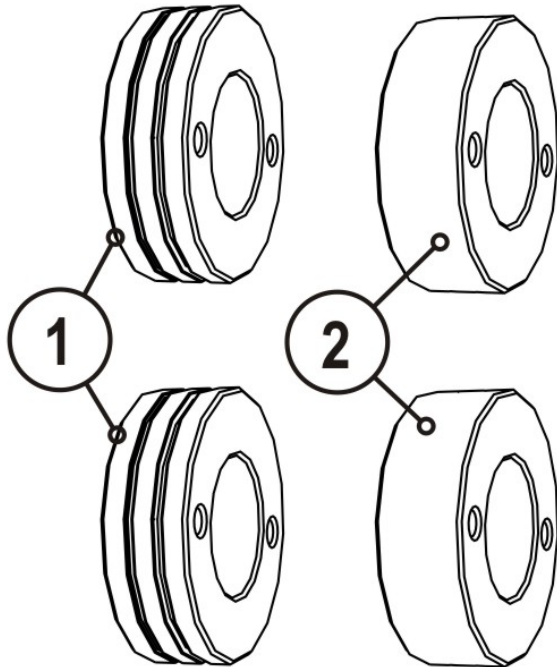

092-002403-E0000 WF4G/37 4-ROLLEN ANTRIEB
> Ролики механизма подачи стальной проволоки

Pos.	Order number	Name	Type	Items per unit
1	092-000839-00000	Комплект запасных роликов д	FE 2DR4R 0.6+0.8	1 VE
1	092-000840-00000	Комплект запасных роликов д	FE 2DR4R 0.8+1.0	1 VE
1	092-000841-00000	Комплект запасных роликов д	FE 2DR4R 0.9+1.2	1 VE
1	092-000842-00000	Комплект запасных роликов д	FE 2DR4R 1.0+1.2	1 VE
1	092-000843-00000	Комплект запасных роликов д	FE 2DR4R 1.2+1.6	1 VE
1	092-001107-00000	Комплект запасных роликов д	FE 2DR4R 0,9+0,9	1 VE
1	092-001109-00000	Комплект запасных роликов д	FE 2DR4R 1,0+1,0	1 VE
1	092-001111-00000	Комплект запасных роликов д	FE 2DR4R 1.2+1.2	1 VE
1	092-001113-00000	Комплект запасных роликов д	FE 2DR4R 1,6+1,6	1 VE
1	092-000839-00000	Комплект запасных роликов д	FE 2DR4R 0.6+0.8	1 VE
1	092-000840-00000	Комплект запасных роликов д	FE 2DR4R 0.8+1.0	1 VE
1	092-000841-00000	Комплект запасных роликов д	FE 2DR4R 0.9+1.2	1 VE
1	092-000842-00000	Комплект запасных роликов д	FE 2DR4R 1.0+1.2	1 VE
1	092-000843-00000	Комплект запасных роликов д	FE 2DR4R 1.2+1.6	1 VE
1	092-001107-00000	Комплект запасных роликов д	FE 2DR4R 0,9+0,9	1 VE
1	092-001109-00000	Комплект запасных роликов д	FE 2DR4R 1,0+1,0	1 VE
1	092-001111-00000	Комплект запасных роликов д	FE 2DR4R 1.2+1.2	1 VE
1	092-001113-00000	Комплект запасных роликов д	FE 2DR4R 1,6+1,6	1 VE