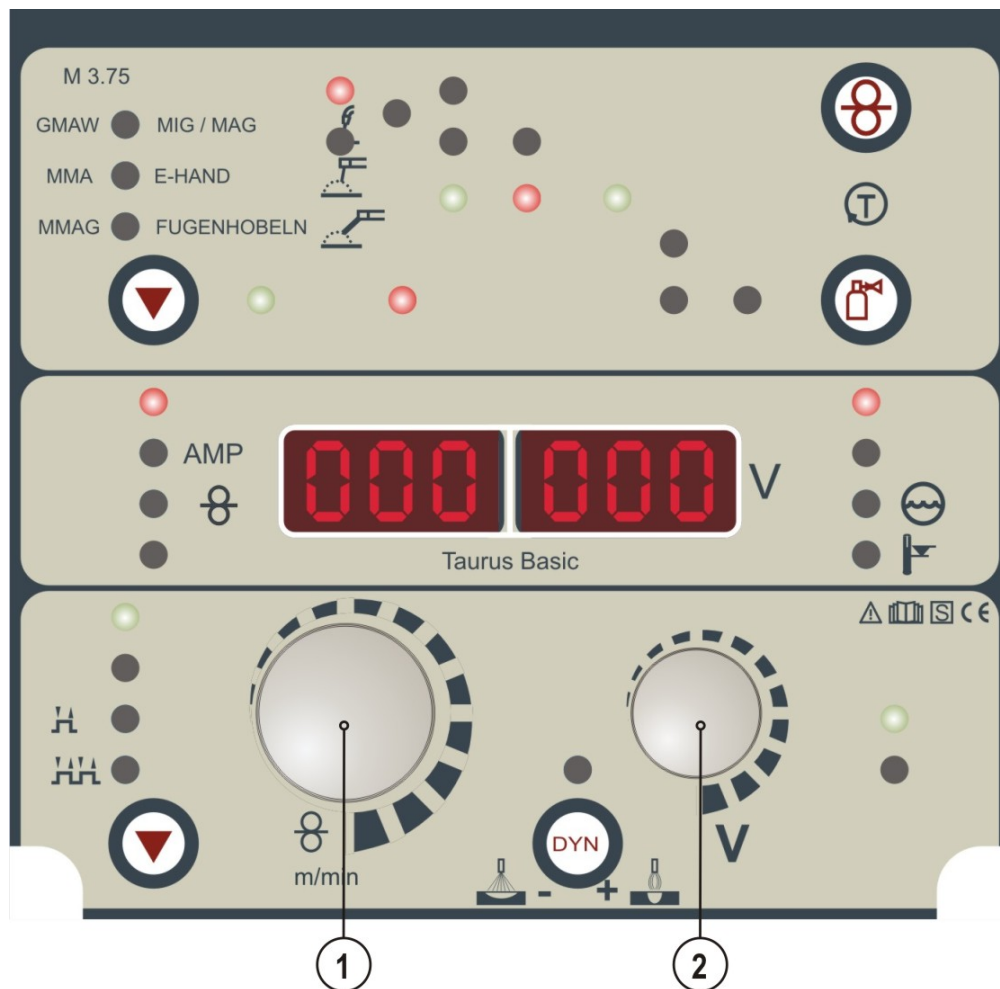

17.06.2020

Правая сторона > 040-000883-E0500 M3.75
TAURUS BASIC CONTROL

Pos.	Order number	Name	Type	Items per unit
1	074-000234-00000	Ручка потенциометра	KNOB 31MM	10 stk
1	094-015042-00001	Ручка потенциометра/крышка	KNOB COVER 31MM	10 stk
1	044-002502-E0015	Ручка	ENCODER / 30POS / 1,5NCM	1 stk
2	074-000315-00000	Ручка потенциометра	KNOB 23MM	10 stk
2	094-015043-00001	Ручка потенциометра/крышка	KNOB COVER 23MM	10 stk
2	044-002502-E0015	Ручка	ENCODER / 30POS / 1,5NCM	1 stk