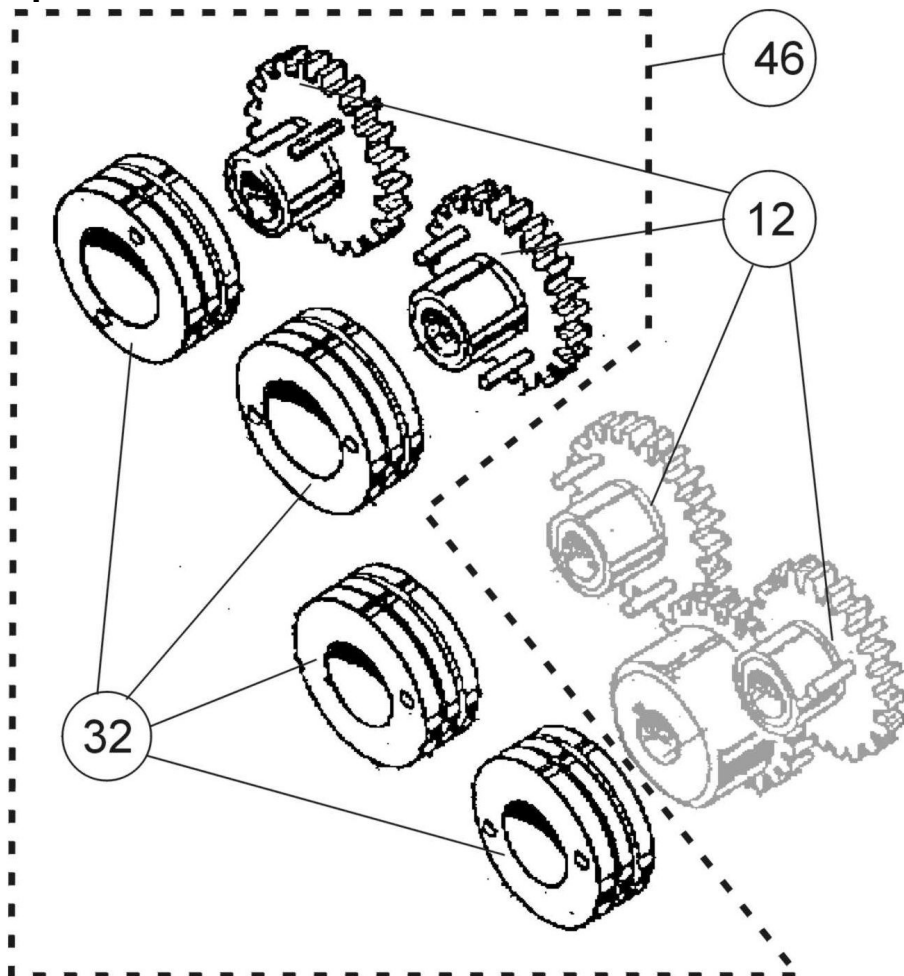

092-002403-E0000 WF4G/37 4-ROLLEN ANTRIEB

> Ролики механизма подачи алюминиевой проволоки

WE ARE WELDING

Pos.	Order number	Name	Type	Items per unit
12	094-005232-00000	Крепление приводных роликов	Drive roller retainer	1 stk
12	094-005232-00000	Крепление приводных роликов	Drive roller retainer	1 stk
32	092-000869-00000	Комплект приводных роликов	AL 4ZR4R 0.8+1.0	1 VE
32	092-000848-00000	Комплект приводных роликов	AL 4ZR4R 1.0+1.2	1 VE
32	092-000849-00000	Комплект приводных роликов	AL 4ZR4R 1.2+1.6	1 VE
32	092-000870-00000	Комплект приводных роликов	AL 4ZR4R 2.4+3.2	1 VE
32	092-001114-00000	Двухканавочный ролик, 37 мм	AL-Z-RO 1,0+1,0	1 VE
32	092-001116-00000	Двухканавочный ролик, 37 мм	AL-Z-RO 1,2+1,2	1 VE
32	092-001118-00000	Двухканавочный ролик, 37 мм	AL-Z-RO 1,6+1,6	1 VE
32	092-000869-00000	Комплект приводных роликов	AL 4ZR4R 0.8+1.0	1 VE
32	092-000848-00000	Комплект приводных роликов	AL 4ZR4R 1.0+1.2	1 VE
32	092-000849-00000	Комплект приводных роликов	AL 4ZR4R 1.2+1.6	1 VE
32	092-000870-00000	Комплект приводных роликов	AL 4ZR4R 2.4+3.2	1 VE
32	092-001114-00000	Двухканавочный ролик, 37 мм	AL-Z-RO 1,0+1,0	1 VE
32	092-001116-00000	Двухканавочный ролик, 37 мм	AL-Z-RO 1,2+1,2	1 VE
32	092-001118-00000	Двухканавочный ролик, 37 мм	AL-Z-RO 1,6+1,6	1 VE
46	092-000867-00000	Комплект для переоснащения	URUE AL 4ZR4R 0.8+1.0	1 stk
46	092-000846-00000	Комплект для переоснащения	URUE AL 4ZR4R 1.0+1.2	1 stk

17.06.2020