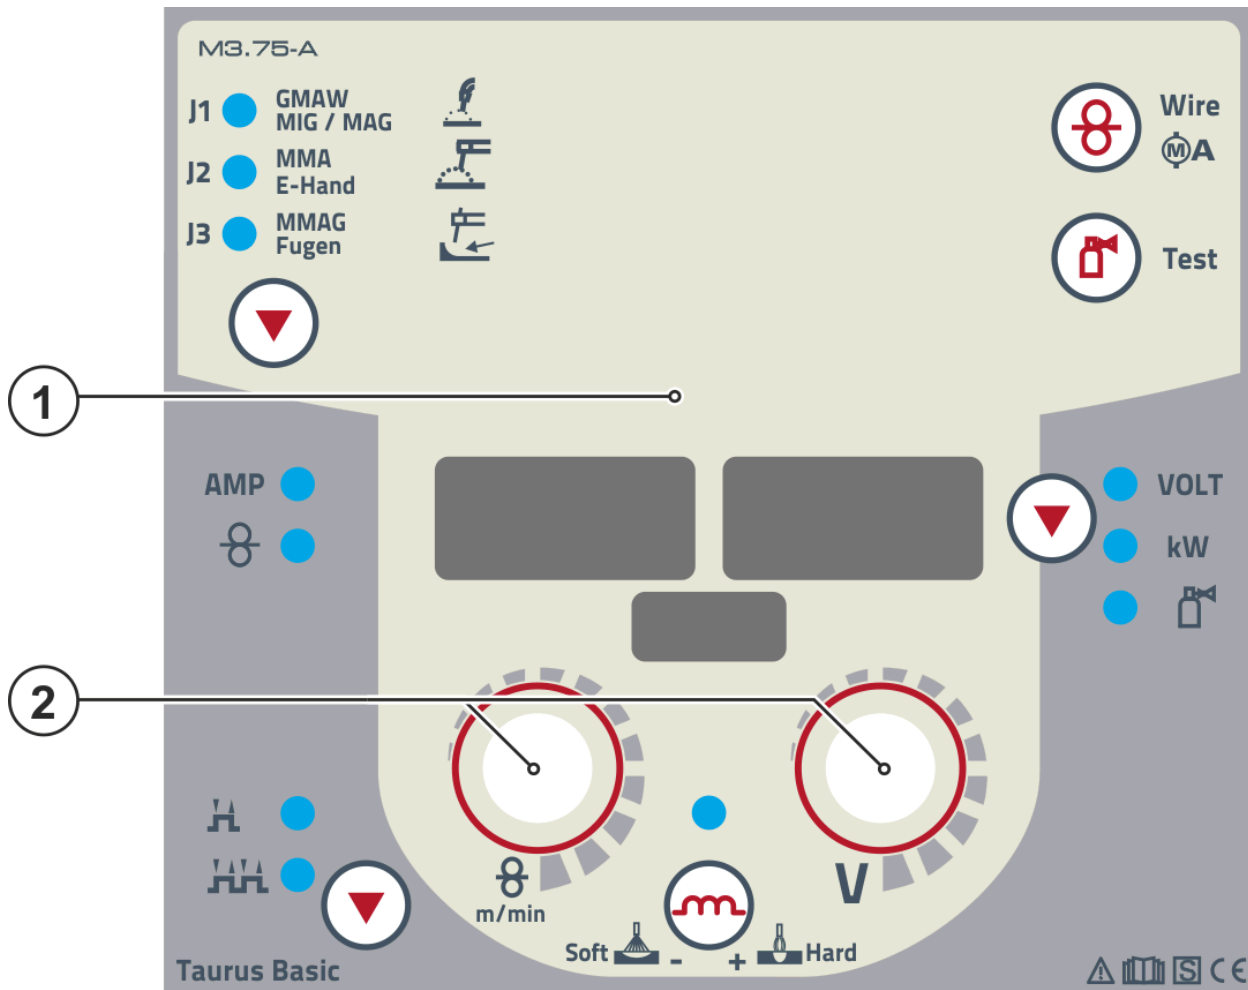

17.06.2020

Правая сторона > 040-000883-E0500 M3.75
TAURUS BASIC CONTROL

Pos.	Order number	Name	Type	Items per unit
1	074-000234-00000	Ручка потенциометра	KNOB 31MM	10 stk
1	094-015042-00001	Ручка потенциометра/крышка	KNOB COVER 31MM	10 stk
1	044-002502-E0015	Ручка	ENCODER / 30POS / 1,5NCM	1 stk
2	074-000315-00000	Ручка потенциометра	KNOB 23MM	10 stk
2	094-015043-00001	Ручка потенциометра/крышка	KNOB COVER 23MM	10 stk
2	044-002502-E0015	Ручка	ENCODER / 30POS / 1,5NCM	1 stk