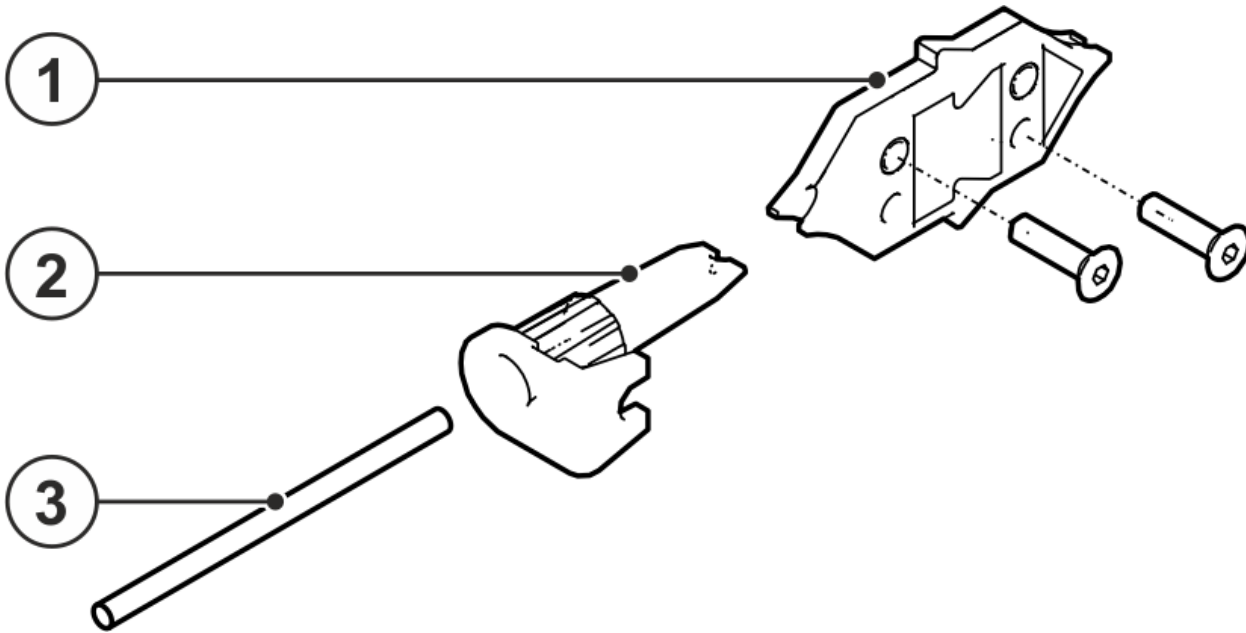

092-003277-00002 DVAX 4X4 90°/R/V1,0-1,2/42V >
092-002774-00000 SET WF 1,6mm eFeed

WE ARE WELDING

Pos.	Order number	Name	Type	Items per unit
1	094-019578-00004	Направляющая проволоки, пл	KD 0.6-1.6	10 stk
1	094-024281-00000	Senkschraube, Torx	M4X16/ISO7046/4.8/VZ	25 stk
2	094-019595-00002	Входной направляющий нипп	EN 43X23,5X16	10 stk
3	092-003052-00000	Направляющий канал PA, на	DFS 2,0/4,0MM PA / 80±2MM	10 stk