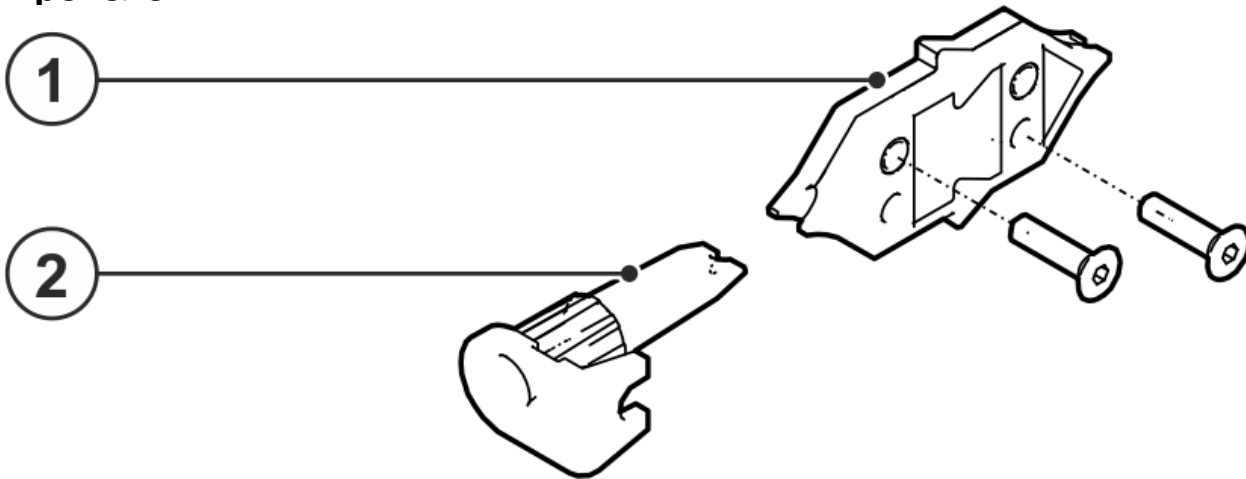

092-003277-00002 DVAX 4X4 90°/R/V1,0-1,2/42V >
Ролики механизма подачи алюминиевой
проволоки

Pos.	Order number	Name	Type	Items per unit
1	092-002771-00008	Комплект приводных роликов	AL 4R 0.8 MM/0.03 INCH WHI	1 stk евой проволоки
2	092-002771-00010	Комплект приводных роликов	AL 4R 1.0 MM/0.04 INCH BLUI	1 stk евой проволоки
3	092-002771-00012	Комплект приводных роликов	AL 4R 1.2 MM/0.045 INCH REI	1 stk евой проволоки
4	092-002771-00016	Комплект приводных роликов	AL 4R 1.6 MM/0.06 INCH BLA	1 stk евой проволоки