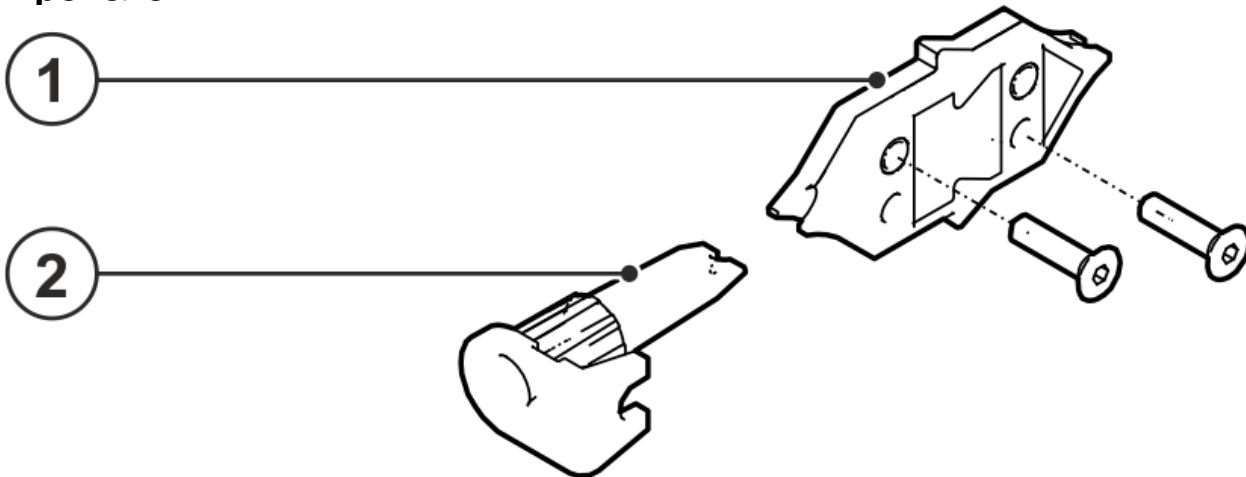

092-003277-00002 DVAX 4X4 90°/R/V1,0-1,2/42V >
**Ролики механизма подачи порошковой
проволоки**

Pos.	Order number	Name	Type	Items per unit
1	092-002848-00008	Комплект приводных роликов	FUEL 4R 0.8 MM/0.03 INCH W	1 stk для порошковой проволоки
2	092-002848-00010	Комплект приводных роликов	FUEL 4R 1.0 MM/0.04 INCH B	1 stk для порошковой проволоки
3	092-002848-00012	Комплект приводных роликов	FUEL 4R 1.2 MM/0.045 INCH I	1 stk для порошковой проволоки
4	092-002848-00014	Комплект приводных роликов	FUEL 4R 1.4 MM/0.052 INCH C	1 stk для порошковой проволоки
5	092-002848-00016	Комплект приводных роликов	FUEL 4R 1.6 MM/0.06 INCH B	1 stk для порошковой проволоки
6	092-002848-00020	Комплект приводных роликов	FUEL 4R 2.0 MM/0.08 INCH G	1 stk для порошковой проволоки
7	092-002848-00024	Комплект приводных роликов	FUEL 4R 2.4 MM/0.095 INCH I	1 stk для порошковой проволоки