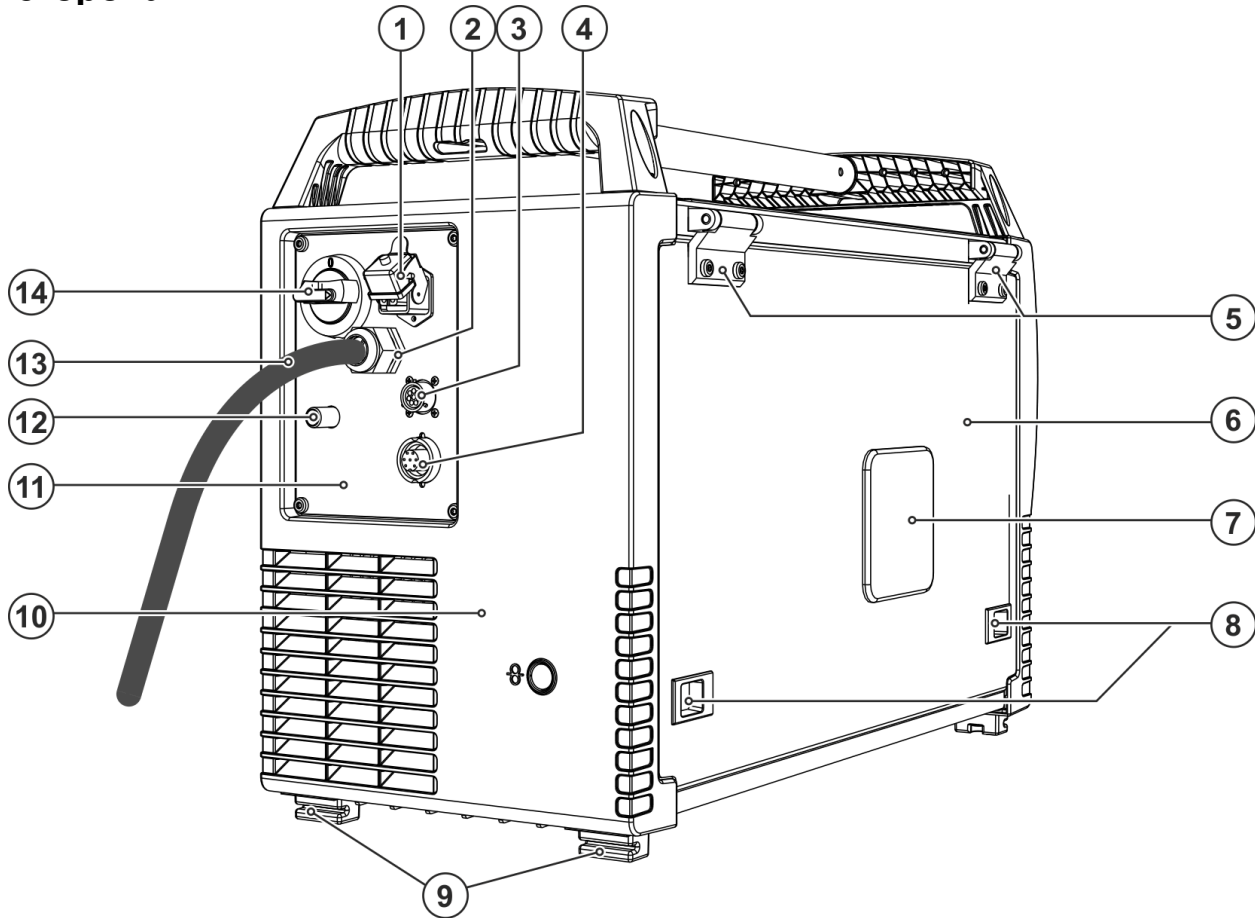

090-005407-00502

Taurus 355 Synergic S HP MM TKM > Задняя сторона

WE ARE WELDING

Pos.	Order number	Name	Type	Items per unit
1	094-006859-10000	Вставка гнезда	4POLE/SCREW/F/INSERTS	1 stk
1	094-006861-00000	Навесной корпус	HOUSING-22X22MM	1 stk
1	094-006862-00000	Крышка	HOOD-26X26MM	1 stk
2	094-007872-00000	Резьбовой кабельный сальник	M25X1.5/BK/CAP NUT	5 stk
2	094-019534-00000	Контргайка	M25/X1,5	5 stk
3	094-006904-10000	Круглый штекерный разъем д	8pole plastomer	1 stk
3	094-003066-10000	Обжимной контакт	Socket (Female)	25 stk
3	094-012058-00000	Защитный кожух	SK82,5X31X11,5/8 POLIG	10 stk
4	040-000566-00000	Объединительная печатная г	VP5/1D	-
5	094-015652-00000	Шарнир	SSL 4-330SL 180°	1 stk
6	094-021066-00501	Плёночная наклейка	KLF-JOB	
6	094-020076-00500	Корпус, левая сторона	BSSL549X365,1X8,2	1 stk
6	094-020610-00503	Klebefolie, Rollen	KLF-ROLLEN ERSATZTEILE	
7	094-009170-00000	Окно обзора с уплотнителем	S110X110	1 stk
8	094-000594-00000	Защёлкивающаяся крышка	Recessed grip	2 stk
9	094-015528-00001	Пластиковая ножка	KFA40X22X20	10 stk
10	094-015497-00000	Задняя сторона корпуса	KRG	1 stk
11	094-015873-00003	Панель подключений	BRA184,5X139,5	1 stk
12	094-000472-00001	Электромагнитный клапан	MV5534NB2/42V/50HZ/10VA	1 stk
13	092-001607-00000	Сетевой кабель	4X2,5QMM/5,5M	1 stk

03.06.2020