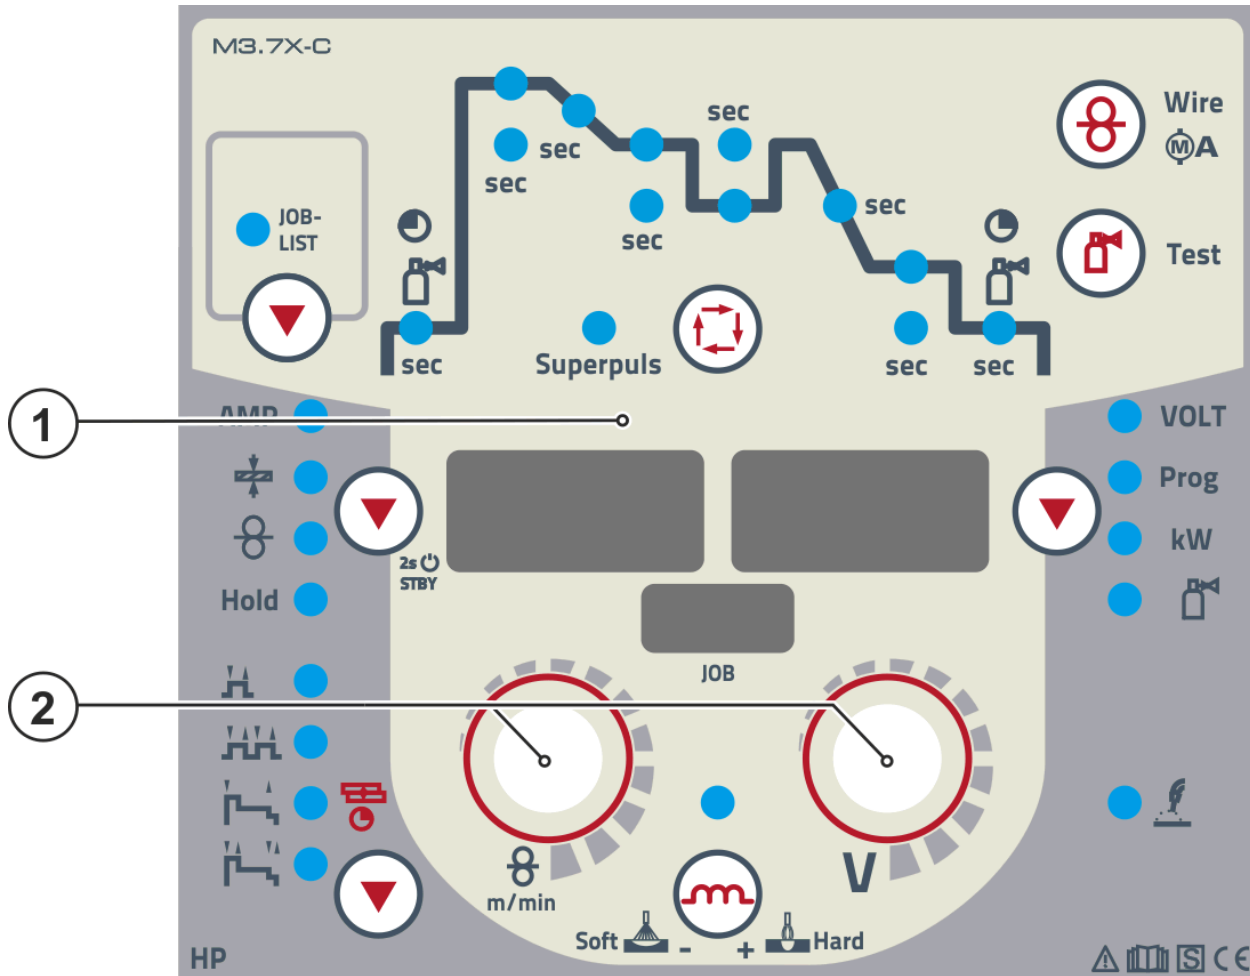

Pos.	Order number	Name	Type	Items per unit
1	094-021132-00500	Плёночная наклейка	KLF-M 3.7X-C	-
2	074-000315-00000	Ручка потенциометра	KNOB 23MM	10 stk
2	094-015043-00001	Ручка потенциометра/крышка	KNOB COVER 23MM	10 stk
2	044-002502-E0015	Ручка	ENCODER / 30POS / 1,5NCM	1 stk