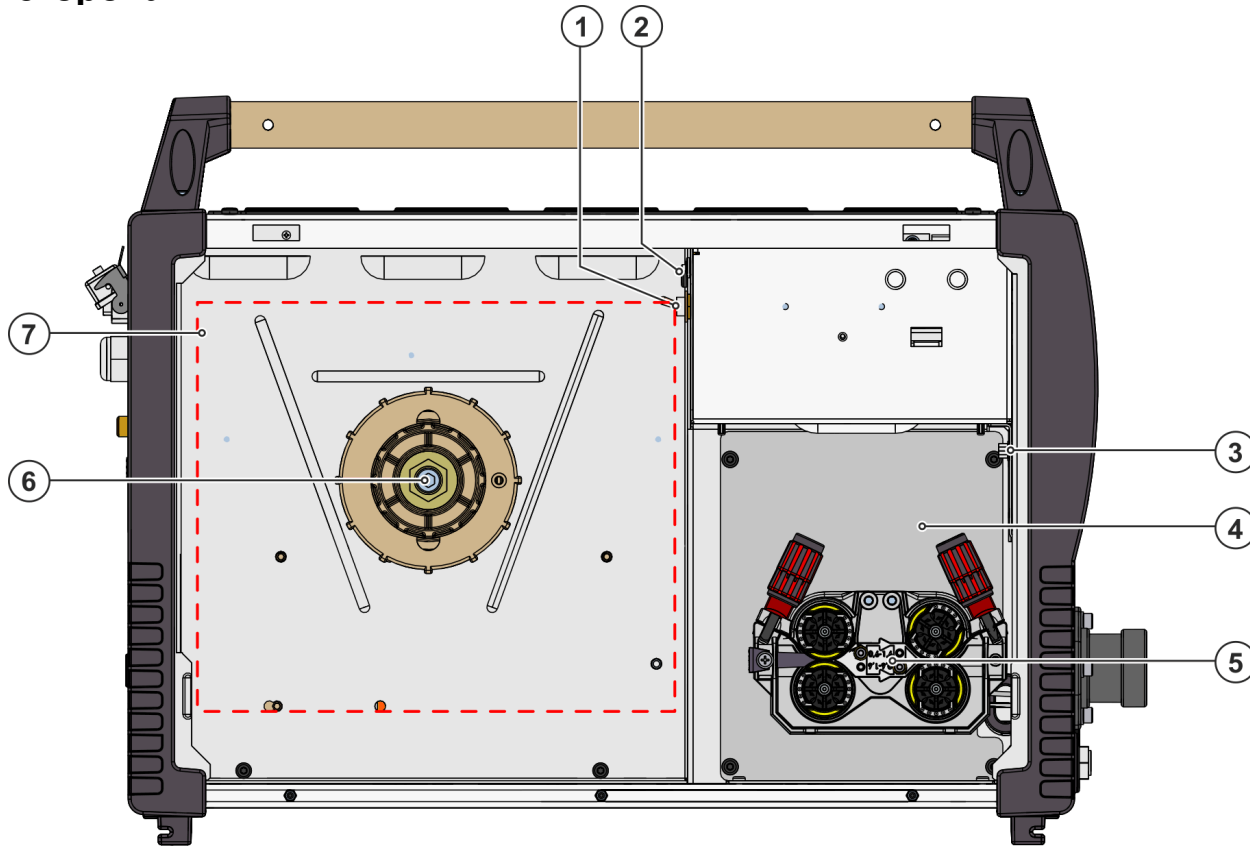

03.06.2020

14	094-022076-E0050	Главный выключатель	25A/3PHASE	1 stk
14	094-014950-00000	Ручка переключателя	GHS35X20	10 stk
14	094-001814-00050	Ручка переключателя	TV4	1 stk

090-005407-00502

**Taurus 355 Synergic S HP MM TKM > Левая сторона**