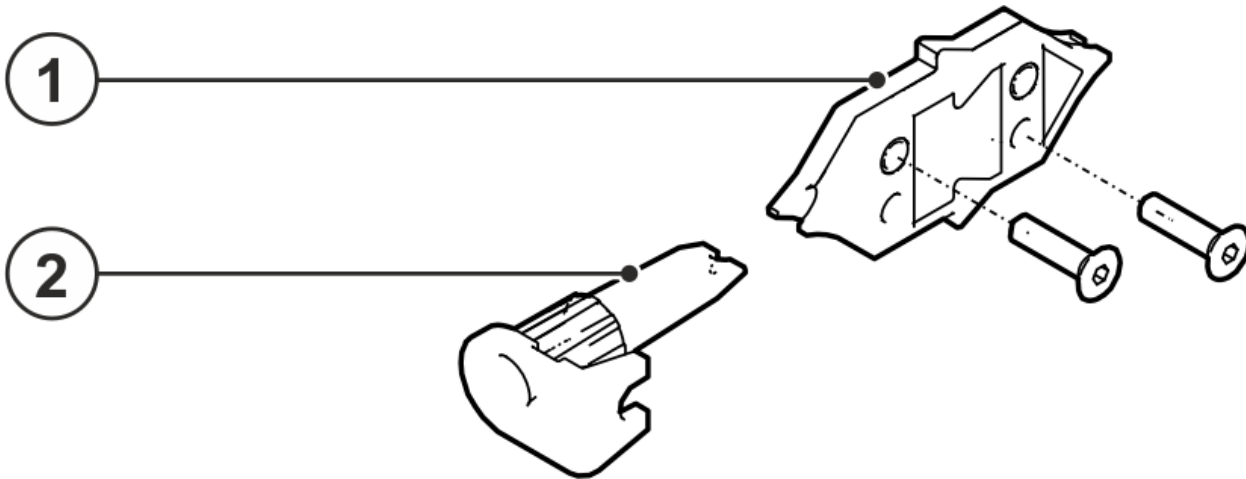

092-003277-00002 DVAX 4X4 90°/R/V1,0-1,2/42V >
092-019404-00000 SET WF 2,0-3,2mm eFeed

WE ARE WELDING

Pos.	Order number	Name	Type	Items per unit
1	094-020986-00000	Направляющая проволоки, пл	KD/2,0-3,0	1 stk
1	094-024281-00000	Senkschraube, Torx	M4X16/ISO7046/4.8/VZ	25 stk
2	094-020956-00000	Входной направляющий нипп	EN 43X23,5X16	1 stk