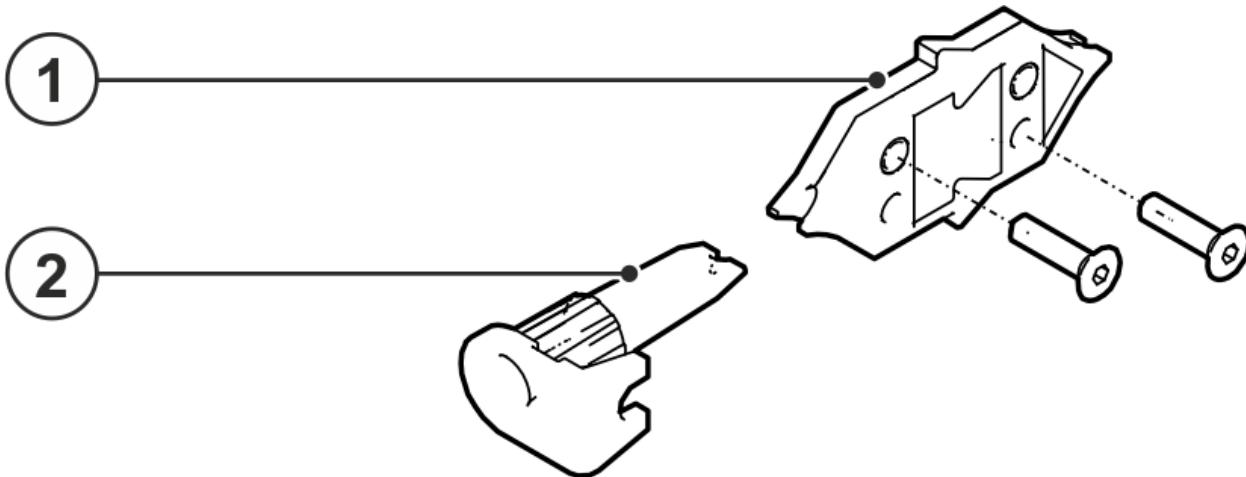

092-003277-00002 DVAX 4X4 90°/R/V1,0-1,2/42V >
Ролики механизма подачи стальной проволоки

Pos.	Order number	Name	Type	Items per unit
1	092-002770-00006	Комплект приводных роликов	FE 4R 0.6 MM	1 VE эной проволоки, проволоки из легированн
2	092-002770-00008	Комплект приводных роликов	FE 4R 0.8 MM/0.03 INCH WHI	1 VE эной проволоки, проволоки из легированн
3	092-002770-00010	Комплект приводных роликов	FE 4R 1,0 MM/0.04 INCH BLU	1 VE эной проволоки, проволоки из легированн
4	092-002770-00009	Комплект приводных роликов	FE 4R 0.8-1.0MM / 0.03-0.04 II	1 VE эной проволоки, проволоки из легированн
5	092-002770-00011	Комплект приводных роликов	FE 4R 1.0-1.2MM / 0.04-0.045	1 VE эной проволоки, проволоки из легированн
6	092-002770-00012	Комплект приводных роликов	FE 4R 1.2 MM/0.045 INCH REI	1 VE эной проволоки, проволоки из легированн
7	092-002770-00014	Комплект приводных роликов	FE 4R 1.4 MM/0.052 INCH GR	1 VE эной проволоки, проволоки из легированн
8	092-002770-00016	Комплект приводных роликов	FE 4R 1.6 MM/0.06 INCH BLA	1 VE эной проволоки, проволоки из легированн
9	092-002770-00020	Комплект приводных роликов	FE 4R 2.0 MM/0.08 INCH GRE	1 VE эной проволоки, проволоки из легированн
10	092-002770-00024	Комплект приводных роликов	FE 4R 2.4 MM/0.095 INCH BR	1 VE эной проволоки, проволоки из легированн
11	092-002770-00028	Комплект приводных роликов	FE 4R 2.8 MM/0.11 INCH LIG	1 VE эной проволоки, проволоки из легированн
12	092-002770-00032	Комплект приводных роликов	FE 4R 3.2 MM/0.12 INCH VIOL	1 VE эной проволоки, проволоки из легированн