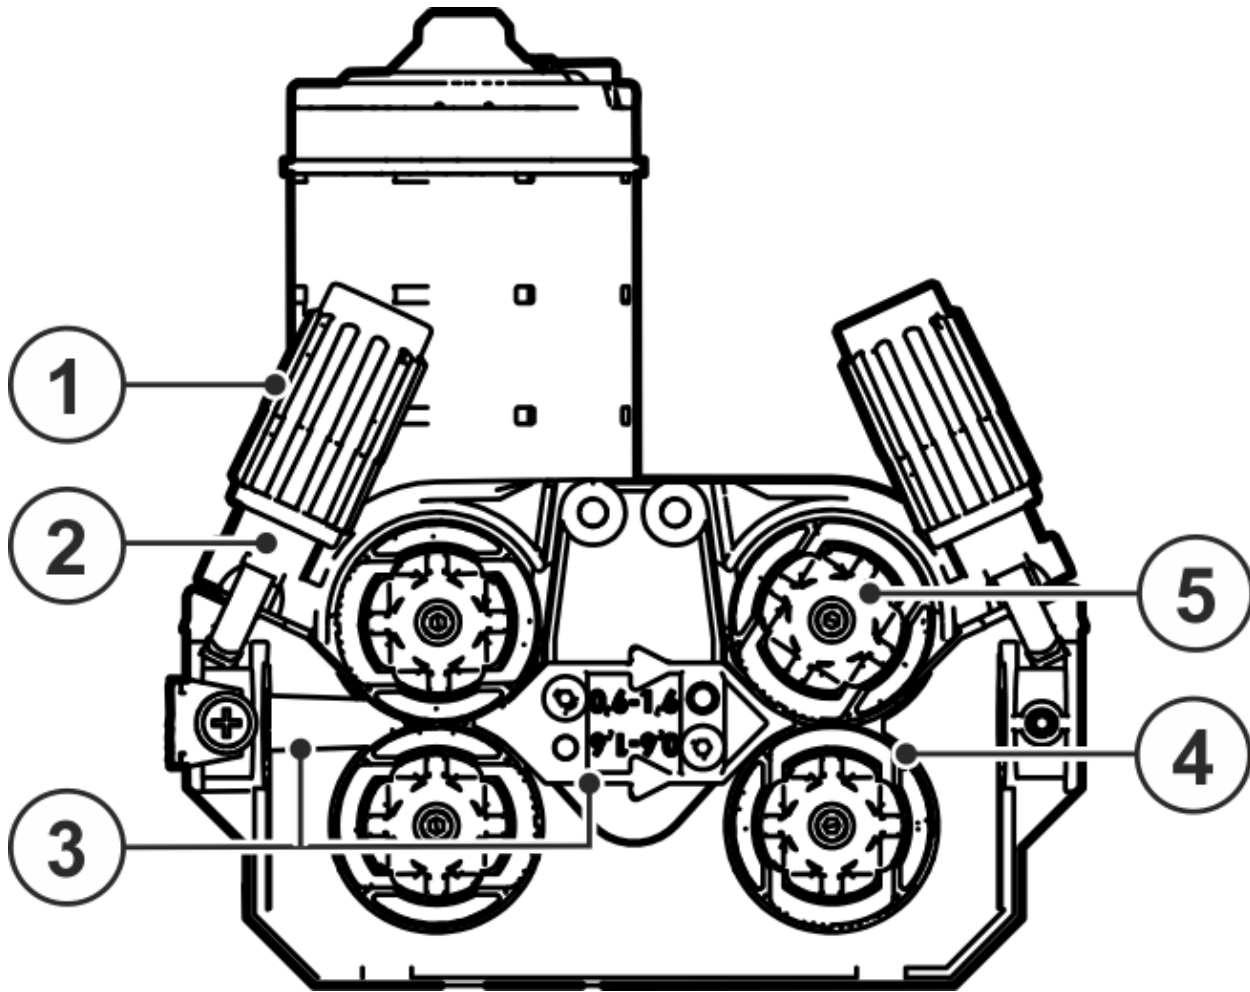

Pos.	Order number	Name	Type	Items per unit
1	092-003024-E0000	Колпачок, комплект	DV X	1 stk
1	094-021207-00000	Винт с цилиндрической голов	M3X6/DIN EN ISO4762/8.8/VE	25 stk
1	094-019831-00000	Feder	FD31,5X13,3X1,6	10 stk
1	094-019581-00000	Подкладная шайба	M3,5/DIN125/FORM-A/VERZIN	-
2	094-019592-00000	Прижимная втулка	DH 29X18,3	20 stk
3	092-002774-00000	Прозрачная направляющая п	SET WF 1,6mm eFeed	1 stk
3	092-019404-00000	Прозрачная направляющая п	SET WF 2,0-3,2mm eFeed	1 stk
4		Ролики механизма подачи ст		
4		Ролики механизма подачи по		
4		Ролики механизма подачи али		
5	092-002960-E0000	Комплект крепления приводн	DV X	1 stk