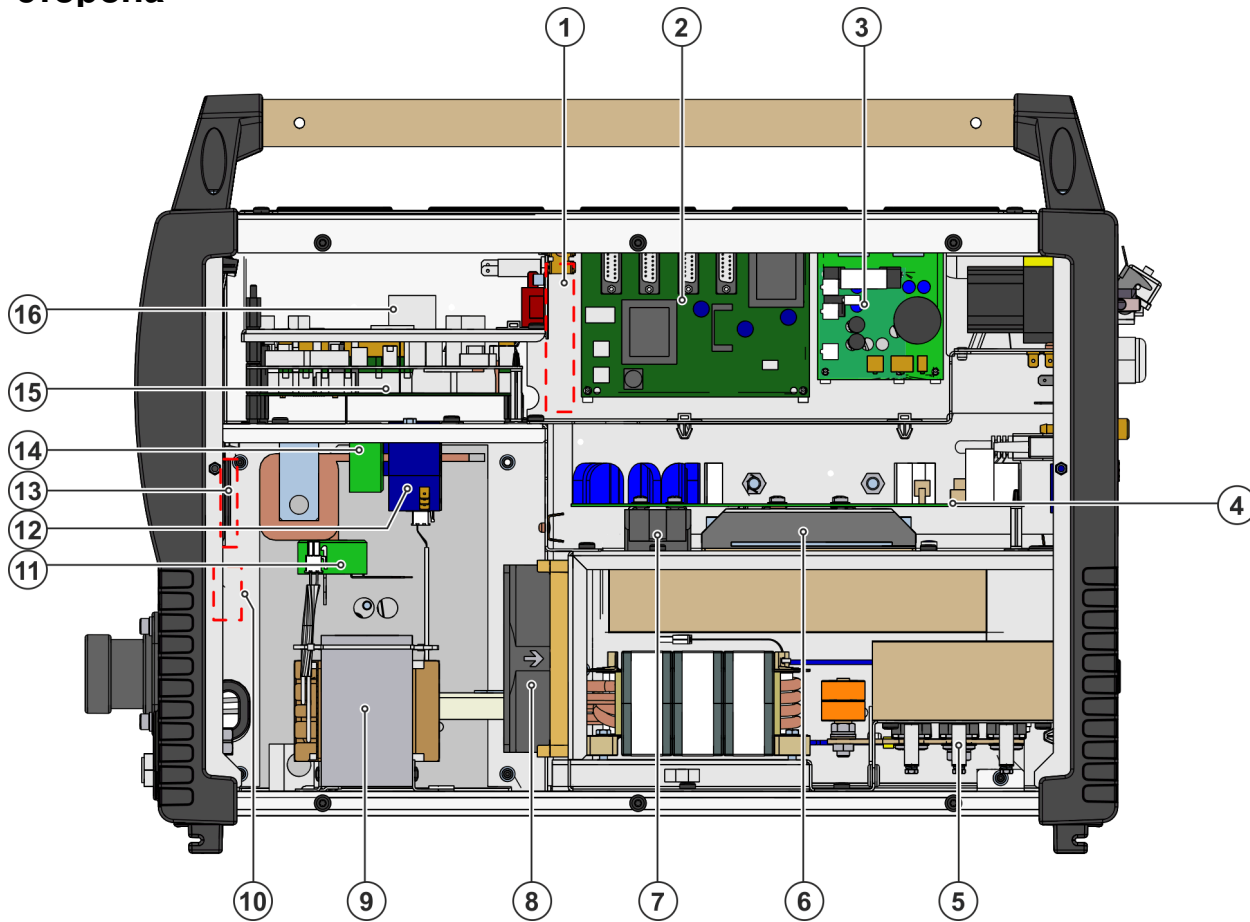

090-005407-00502

Taurus 355 Synergic S HP MM TKM > Правая сторона
сторона

WE ARE WELDING

Pos.	Order number	Name	Type	Items per unit
1	094-017568-00000	Вентилятор/упаковка кабеля	60X15/24V/0,52 M3/MIN	1 stk
2	040-000562-00002	Плата	WK6	-
3	040-000711-E0000	Плата	LDC2 18V/2A	1 stk
4	040-000843-00000	Плата	PS301	1 stk
5	044-002601-10001	Диод	STTH200F04TV1/ISOTOP	10 stk
6	080-000309-00000	Силовой выключатель	INV34/1000	1 stk
7	064-000844-10016	Входной мост	B6 82/16	1 stk
8	094-007861-10002	Вентилятор/упаковка кабеля	24V DC, NMB 4715KL 05W-B4	1 stk
9	094-014826-00001	Трансформатор	EI96C/175VA/400-230-42-25-2	1 stk
10	042-001633-L0000	Печатная плата устройства з:	SB02	-
11	072-000476-00000	Трансформатор тока насыще	Q77/400/030/L5	1 stk
12	044-004138-10000	Преобразователь тока	LF 305-S/SP10	1 stk
13	040-000733-LR000	Плата	LDC3	-
14	092-019392-00000	Трансформатор тока насыще	BG ROGOWSKI-SPULE 0,5uH	1 stk
15	040-000936-EL001	Плата	M370/1E LAY14	1 stk
16	040-001031-EL401	Плата	M321 VB INV355 TAURUS S П	1 stk

03.06.2020