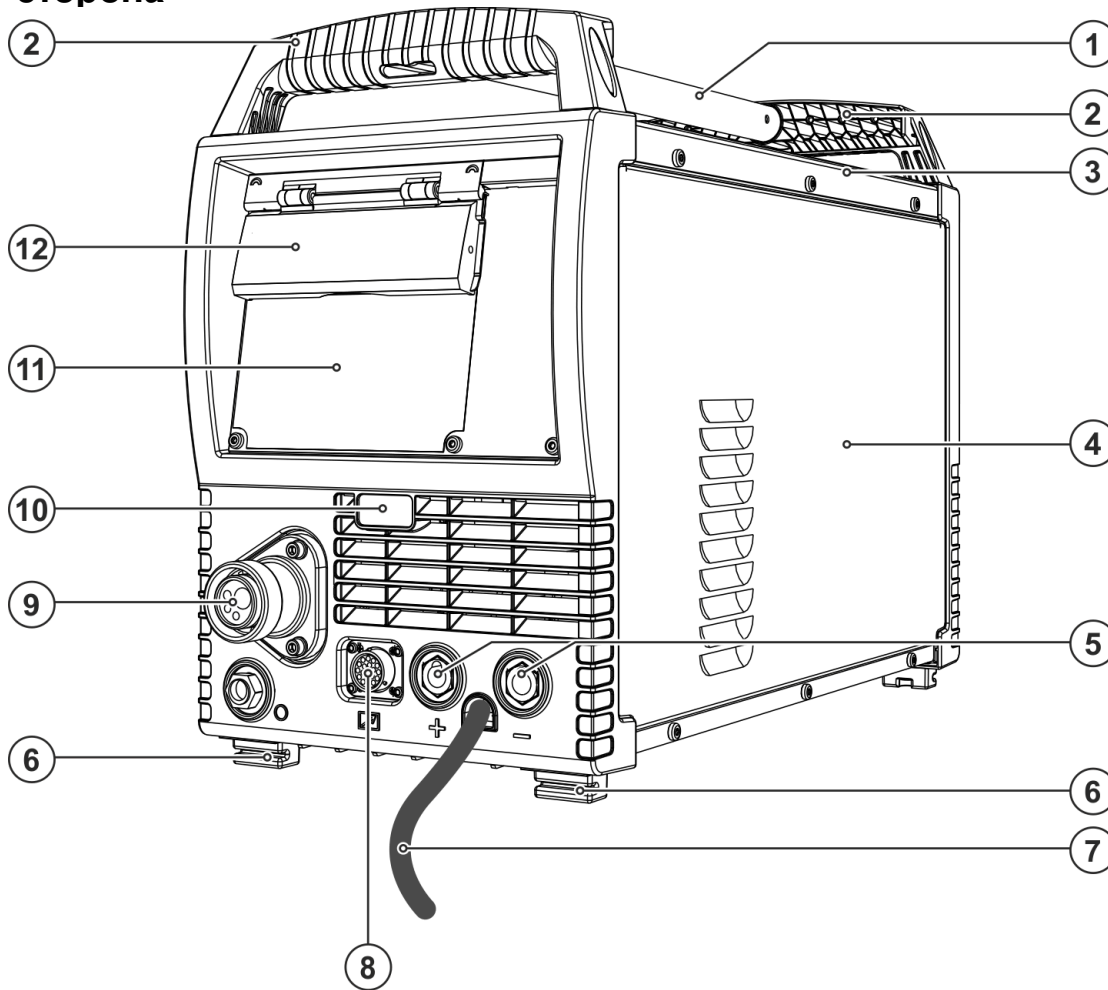

090-005407-00502

**Taurus 355 Synergic S HP MM TKM > Передняя сторона**

Pos.	Order number	Name	Type	Items per unit
1	094-015839-00001	Ручка для переноски	RG/D30X1,5X518	1 stk
2	094-015513-00001	Пластиковая ручка	GK 005	1 stk
3	094-016002-00501	Корпус, верхняя панель	BDG509x294x22/RAL7035	1 stk
3	092-002991-00000	Резиновая подкладка	GZ507X286,5 NA	1 stk
4	094-020077-00500	Корпус, правая сторона	BSGR549X368,4X11	1 stk
5	094-014827-E0000	Гнездо выхода сварочного то	WELDING SOCKET 35-50QMM	1 stk
6	094-015528-00001	Пластиковая ножка	KFA40X22X20	10 stk
7	092-002962-00000	Кабель	50QMM/H01-N2-D/720MM	1 stk
8	094-003064-10000	Круглый штекерный разъем д	19pole, plastomer	1 stk
8	094-003066-10000	Обжимной контакт	Socket (Female)	25 stk
8	094-011537-00000	Защитный кожух	SK94,5X37x11,5/19 POLIG	10 stk
9	092-019596-00000	Центральный разъем Euro, кс	ZA 86 MM	1 stk
9	094-020538-00000	Изолирующий фланец	IFD 10644-0-A	1 stk
10	094-015496-00002	Корпус, передняя панель	KFG	1 stk
11	040-001016-E0500	Панель управления аппарата	M3.7X-C HP CONTROL	1 stk
12	092-001232-E0000	Крышка панели управления	Phoenix 335	1 stk